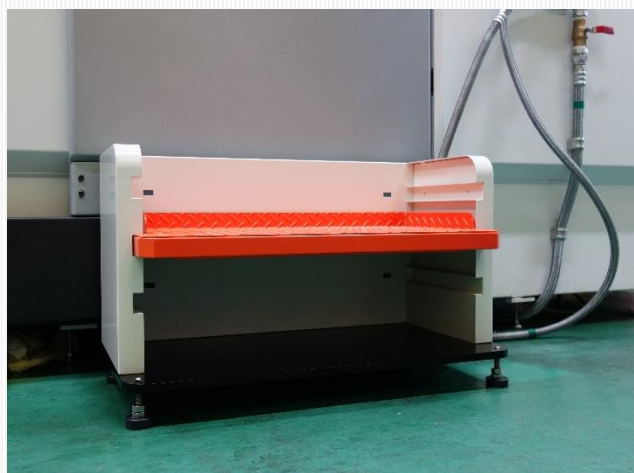

高さ調整式。高い耐久力を実現。

HARZ 楽楽ステップ

特徴1
高さ調整ができる

特徴2
低重心・高安定

特徴3
高剛性・高耐久

特徴4
ステップ下は収納
スペースに

700タイプ

- ・高さ調整式
- ・安定感抜群！

仕様

床面からの高さ :18cm・27cm・36cm
最大使用質量 :150kg
天板寸法(mm) :W650×D329
外形寸法(mm) :W700×H430×D350
重量 約48kg

900タイプ

- ・高さ調整式
- ・安定感抜群！
- ・幅広タイプ

仕様

床面からの高さ :18cm・27cm・36cm
最大使用質量 :150kg
天板寸法(mm) :W850×D329
外形寸法(mm) :W900×H430×D350
重量 約60kg